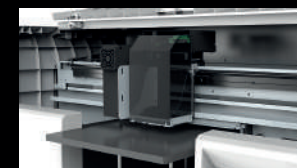

CABEZAL
EPSON i3200