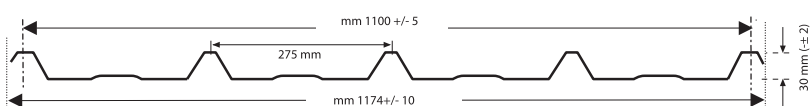

WAVE OMEGA 177/51

ESPEJOR	MEDIDAS
1 m/m	6000 / 7000 X 1097

GRECA 76/18

ESPEJOR	MEDIDAS
0,8 mm	6000 / 7000 / 10000 / 12000 / 13500 X 1265 mm

GRECA 275/30

ESPEJOR	MEDIDAS
0,8 mm	6000 / 7000 / 10000 / 12000 / 13500 X 1174

GRECA 262,5/32 Teczone 32

ESPEJOR	MEDIDAS
1 mm	6000 x 1122 / 7000 x 1122

GRECA 200/32 MT 32

ESPEJOR	MEDIDAS
1 mm	6000 / 7000 / 10000 / 12000 / 13500 x 1081 mm

GRECA 250/40 "Cobacier"

ESPEJOR	MEDIDAS
1 mm	6000 / 7000 / 10000 / 12000 / 13500 x 1050 mm
3 mm	6000 mm