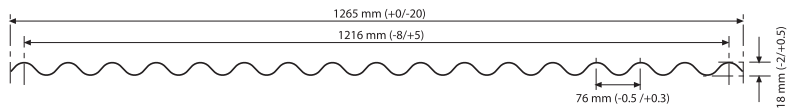

Policarbonato COMPACTO Ondulado (PRECIO EN metro lineal)

WAVE 76/18

ESPEJOR	MEDIDAS
3 mm	6000 mm
0,8 mm	6000 / 7000 / 10000 / 12000 / 13500 X 1265

WAVE OMEGA 76.2/16

ESPEJOR	MEDIDAS
0,8 m/m	6000 / 7000 / 10000 / 12000 / 13500 X 1265

WAVE OMEGA 177/51

ESPEJOR	MEDIDAS
1 m/m	6000 / 7000 X 1097

GRECA 76/18

ESPEJOR	MEDIDAS
0,8 mm	6000 / 7000 / 10000 / 12000 / 13500 X 1265 mm

GRECA 275/30

ESPEJOR	MEDIDAS
0,8 mm	6000 / 7000 / 10000 / 12000 / 13500 X 1174

GRECA 262,5/32 Teczone 32

ESPEJOR	MEDIDAS
1 mm	6000 x 1122 / 7000 x 1122

GRECA 200/32 MT 32

ESPEJOR	MEDIDAS
1 mm	6000 / 7000 / 10000 / 12000 / 13500 x 1081 mm

GRECA 250/40 "Cobacier"

ESPEJOR	MEDIDAS
1 mm	6000 / 7000 / 10000 / 12000 / 13500 x 1050 mm
3 mm	6000 mm