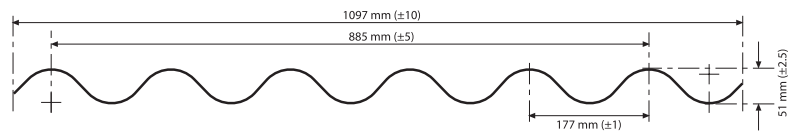

Policarbonato COMPACTO Ondulado (PRECIO EN metro lineal)

WAVE 76/18

ESPEJOR	MEDIDAS
3 mm	6000 mm
0,8 mm	6000 / 7000 / 10000 / 12000 / 13500 X 1265

WAVE OMEGA 76.2/16

ESPEJOR	MEDIDAS
0,8 m/m	6000 / 7000 / 10000 / 12000 / 13500 X 1265

WAVE OMEGA 177/51

ESPEJOR	MEDIDAS
1 m/m	6000 / 7000 X 1097

GRECA 76/18

ESPEJOR	MEDIDAS
0,8 mm	6000 / 7000 / 10000 / 12000 / 13500 X 1265 mm

GRECA 275/30

ESPEJOR	MEDIDAS
0,8 mm	6000 / 7000 / 10000 / 12000 / 13500 X 1174

GRECA 262,5/32 Teczone 32

ESPEJOR	MEDIDAS
1 mm	6000 x 1122 / 7000 x 1122

GRECA 200/32 MT 32

ESPEJOR	MEDIDAS
1 mm	6000 / 7000 / 10000 / 12000 / 13500 x 1081 mm

GRECA 250/40 "Cobacier"

ESPEJOR	MEDIDAS
1 mm	6000 / 7000 / 10000 / 12000 / 13500 x 1050 mm
3 mm	6000 mm