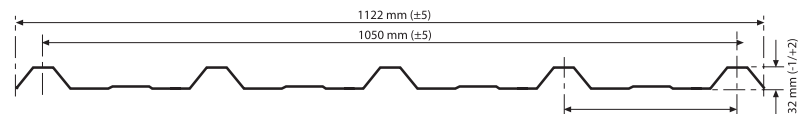

WAVE OMEGA 177/51

ESPEJOR	MEDIDAS
1 m/m	6000 / 7000 X 1097

GRECA 76/18

ESPEJOR	MEDIDAS
0,8 mm	6000 / 7000 / 10000 / 12000 / 13500 X 1265 mm

GRECA 275/30

ESPEJOR	MEDIDAS
0,8 mm	6000 / 7000 / 10000 / 12000 / 13500 X 1174

GRECA 262,5/32 Teczone 32

ESPEJOR	MEDIDAS
1 mm	6000 x 1122 / 7000 x 1122

GRECA 200/32 MT 32

ESPEJOR	MEDIDAS
1 mm	6000 / 7000 / 10000 / 12000 / 13500 x 1081 mm

GRECA 250/40 "Cobacier"

ESPEJOR	MEDIDAS
1 mm	6000 / 7000 / 10000 / 12000 / 13500 x 1050 mm
3 mm	6000 mm