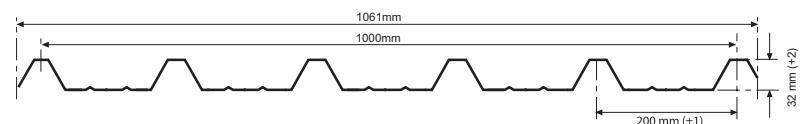

GRECA 200/32 MT 32

ESPEJOR	MEDIDAS
1 mm	6000 / 7000 / 10000 / 12000 / 13500 x 1081 mm