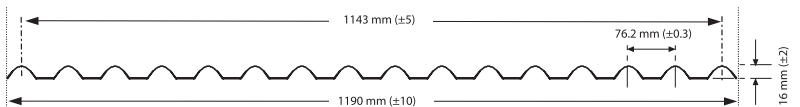

Policarbonato COMPACTO Ondulado (PRECIO EN metro lineal)

WAVE 76/18

ESPEJOR	MEDIDAS
3 mm	6000 mm
0,8 mm	6000 / 7000 / 10000 / 12000 / 13500 X 1265

WAVE OMEGA 76.2/16

ESPEJOR	MEDIDAS
0,8 m/m	6000 / 7000 / 10000 / 12000 / 13500 X 1265

WAVE OMEGA 177/51

ESPEJOR	MEDIDAS
1 m/m	6000 / 7000 X 1097

GRECA 76/18

ESPEJOR	MEDIDAS
0,8 mm	6000 / 7000 / 10000 / 12000 / 13500 X 1265 mm

GRECA 275/30

ESPEJOR	MEDIDAS
0,8 mm	6000 / 7000 / 10000 / 12000 / 13500 X 1174

GRECA 262,5/32 Teczone 32

ESPEJOR	MEDIDAS
1 mm	6000 x 1122 / 7000 x 1122

GRECA 200/32 MT 32

ESPEJOR	MEDIDAS
1 mm	6000 / 7000 / 10000 / 12000 / 13500 x 1081 mm

GRECA 250/40 "Cobacier"

ESPEJOR	MEDIDAS
1 mm	6000 / 7000 / 10000 / 12000 / 13500 x 1050 mm
3 mm	6000 mm