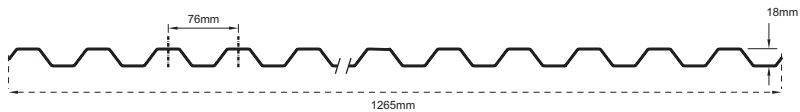

Policarbonato COMPACTO Ondulado (PRECIO EN metro lineal)

WAVE 76/18

ESPEJOR	MEDIDAS
3 mm	6000 mm
0,8 mm	6000 / 7000 / 10000 / 12000 / 13500 X 1265

WAVE OMEGA 76.2/16

ESPEJOR	MEDIDAS
0,8 m/m	6000 / 7000 / 10000 / 12000 / 13500 X 1265

WAVE OMEGA 177/51

ESPEJOR	MEDIDAS
1 m/m	6000 / 7000 X 1097

GRECA 76/18

ESPEJOR	MEDIDAS
0,8 mm	6000 / 7000 / 10000 / 12000 / 13500 X 1265 mm

GRECA 275/30

ESPEJOR	MEDIDAS
0,8 mm	6000 / 7000 / 10000 / 12000 / 13500 X 1174

GRECA 262,5/32 Teczone 32

ESPEJOR	MEDIDAS
1 mm	6000 x 1122 / 7000 x 1122

GRECA 200/32 MT 32

ESPEJOR	MEDIDAS
1 mm	6000 / 7000 / 10000 / 12000 / 13500 x 1081 mm

GRECA 250/40 "Cobacier"

ESPEJOR	MEDIDAS
1 mm	6000 / 7000 / 10000 / 12000 / 13500 x 1050 mm
3 mm	6000 mm