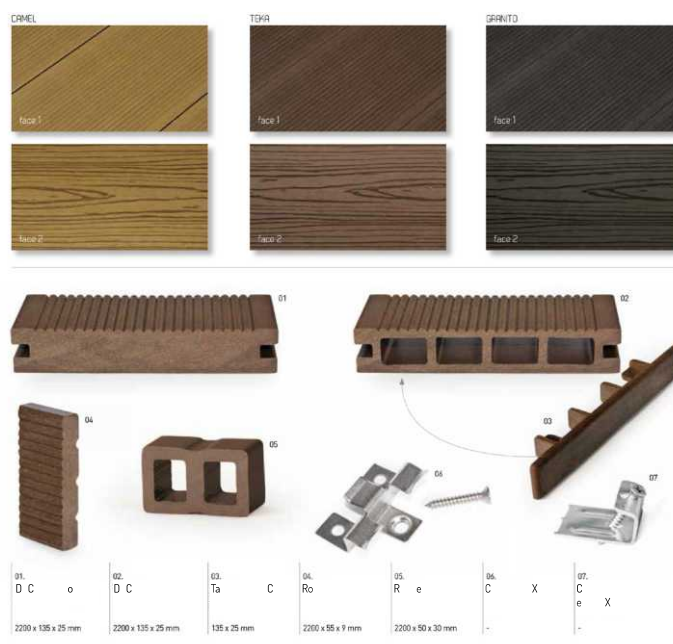

Decenas de colores disponibles, en los tonos de madera, metalizados y RAL's , fácil aplicación; elevada resistencia a los rayos ultravioleta (UV), a la humedad y variaciones de temperatura, dispensa mantenimiento, garantía de calidad y durabilidad.

SUELOS - DECK

De la combinación de la madera con termoplástico resulta el deck compuesto con incuestionables ventajas frente a la solución tradicional.

Perfectamente adaptable a todos los estilos arquitectónicos. Pensado para proporcionar la mejor respuesta a las exigencias del exterior, Ofrecemos el pavimento ideal para espacios exteriores de elección.

DESCRIPCIÓN
DECK Reversible (2200mm x 135mm x 25mm) Camel / Teka / Grafito
DECK Reversible macizo (2200mm x 135mm x 25mm)
Tapa para DECK Camel / Teka / Grafito
Rodapié Camel / Teka / Grafito
Rastrel (2200mm x 50mm x 30mm)
Clip en INOX + Tornillos (100 unidades + 100 unidades)
Clip de arranque en INOX + Tornillos (100 unidades + 100 unidades)

Una amplia paleta de acabados, con decenas de tonos de madera, colores metalizados y RAL's, elaborados a partir de PVC y revestidos con película PVC (Renolit), adaptados a todas las necesidades específicas, garantizan las mejores combinaciones con el medio circundante, natural o urbano. **Para fachadas bonitas y protegidas que se mantienen perfectas por más tiempo, sin necesidad de mantenimiento**