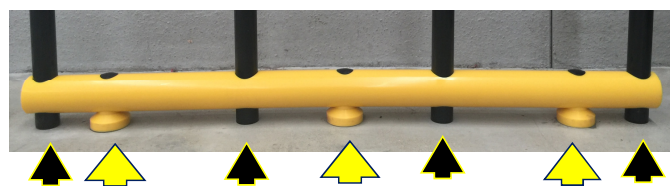

BARANDILLA SEÑALIZACION PASO PERSONAL

BARANDILLA
SEÑALIZACION PASO
PERSONAL POLIETILENO
MACIZO MARCA
PANELCHOK DE
PROTECCIÓN PCK
COMPUESTO POR POSTES
MACIZOS NEGROS 70 MM
DIAMETROS CRUZADO
POR 3 TRAVESAÑOS
MACIZOS AMARILLOS DE
40 MM EN ALTURA 1.100
MM VARILLA DE ANCLAJE
MÉTRICA 14 MM

Nº Postes	Altura	Longitud	Ø Varilla
2 Uds	1.100 mm	1.500 mm	14 mm

PERFORACION	
Ø	Profundidad
36 mm	150 mm

Barandilla 120/70

DIAMETRO		Longitud	Nº Bases	Altura	Ø Varilla
Inferior	Superior				
120 mm	70 mm	1.000 mm	2 Pies/Ud	1.100 mm	20 mm
120 mm	70 mm	2.000 mm	3 Pies/Ud	1.100 mm	20 mm

PERFORACION		
Ø	Profundidad	Límite uso
48 mm	150 mm	
48 mm	150 mm	

Barandilla PROTECCION PERSONAL 120 / 40 / 40

menos espacios para meter uñas carretillas con el mismo número de fijaciones así como mano de obra y materiales