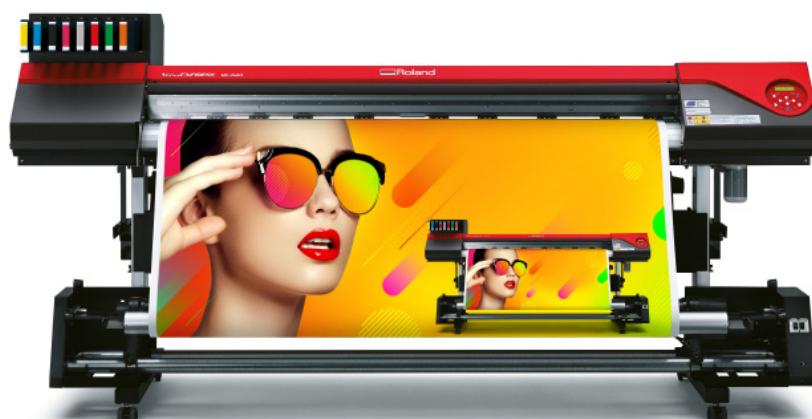

# Versa**EXPRESS** RF-640 8 Colour

Características	
Clasificación	Impresión
Cabezal	DX7 Gold - 1 cabezal
Tipo de tinta	ECO-SOL MAX3 e INKU EGS
Resolución	1.440 dpi
Conexión	Ethernet
Ancho máximo de impresión	1.615 mm
Ancho de material	259 ~ 1.625 mm
Grosor máximo del material	1mm incluyendo la trasera
Peso máximo del rollo	40 kg
RIP	Ergosoft Roland Edition 2 Special Plus
Módulo de creación de perfiles ColorGPS	Opcional
Recogedor	Incluido
6 Cartuchos de SL-CL adicional y accesorios para convertir el equipo a 8 Colores	Incluido
Garantía	1 año
Dimensiones y peso (con el soporte)	2.575 (anc.) x 795 (prof.) x 1.270 (alt.) mm 140 Kg
Dimensiones embalaje y peso	2.720 (anc.) x 830(prof.) x 760 (alt.) mm 197 Kg